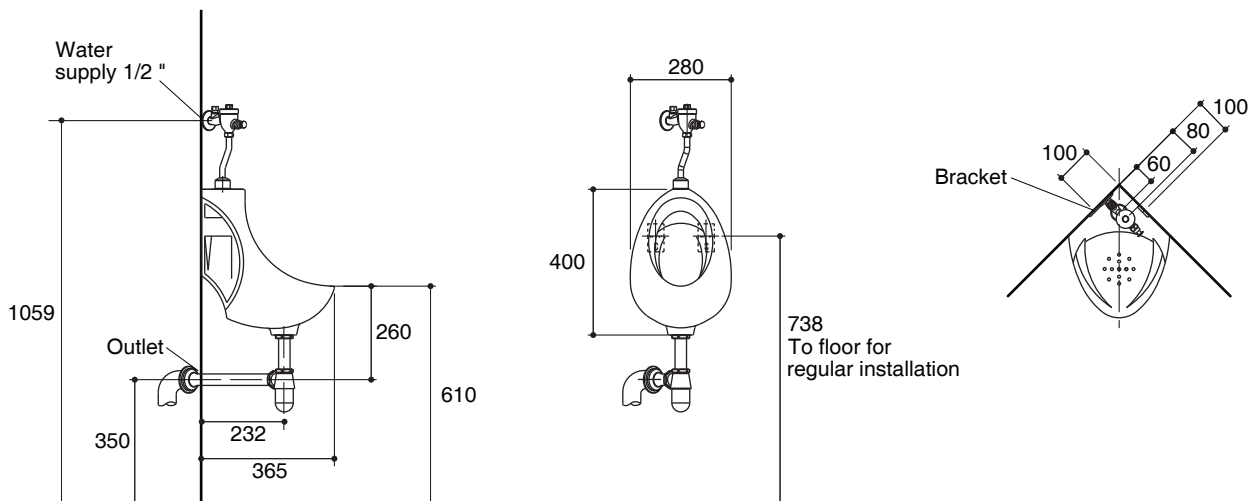

Features

- Vitreous china
- Top inlet 3/4" rubber seal inlet
- Includes outlet spud and hangers
- Wash down flushing system
- 1 to 3 liter per flush
- 280 x 365 x 400 mm

Codes/Standards Applicable

Specified model meets or exceeds the following:

Model	Description	Color/Finished
K-11702X	Urinal flush valve	CP: Polished Chrome

Dimensions are approximate.

Unit: mm

Note: The recommended dimension for installation can be adjusted according to user preferences and layout.

Product Diagram

คุณลักษณะ

- สุขภัณฑ์เซรามิกประเภทวิเทรียสไชน่า (Vitreous china)
- รู้น้ำเข้าด้านบนขนาด 3/4 นิ้ว
- พร้อมข้อต่อน้ำดี, ข้อต่อน้ำทิ้ง และขอแขวน
- ระบบชำระล้างแบบวอดดาวน์
- ใช้น้ำในการชำระล้าง 1 ถึง 3 ลิตร
- 280 x 365 x 400 มม.

มาตรฐาน

- คุณสมบัติตามมาตรฐาน
- ASME A112.19.2
- มอก. 795-2544

โถปัสสาวะชาย K-17046X

ข้อมูลเฉพาะ

สุขภัณฑ์	
ลักษณะ	โถสุขภัณฑ์ชาย, แบบรู้น้ำเข้าด้านบน
ขนาดข้อต่อน้ำออก	36 มม.
การใช้น้ำชำระล้างต่อครั้ง	1-3 ลิตร