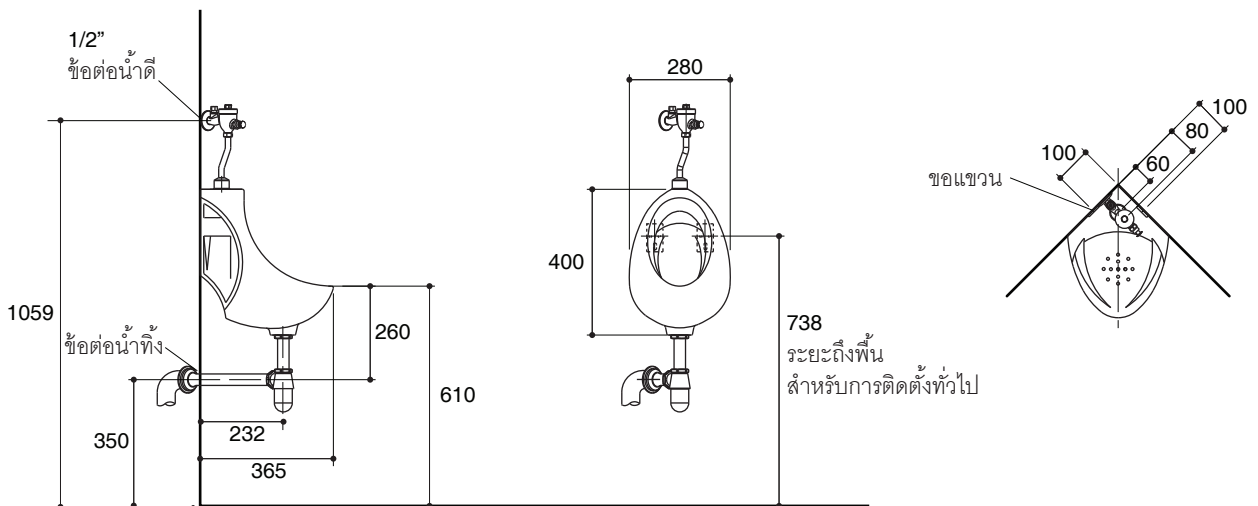

Features

- Vitreous china
- Top inlet 3/4" rubber seal inlet
- Includes outlet spud and hangers
- Wash down flushing system
- 1 to 3 liter per flush
- 280 x 365 x 400 mm

Codes/Standards Applicable

Specified model meets or exceeds the following:

Product Diagram

คุณลักษณะ

- สุขภัณฑ์เซรามิกประเภทวิเทรียสไชน่า (Vitreous china)
- รู้น้ำเข้าด้านบนขนาด 3/4 นิ้ว
- พร้อมข้อต่อน้ำดี, ข้อต่อน้ำทิ้ง และขอแขวน
- ระบบชำระล้างแบบวอดดาวน์
- ใช้น้ำในการชำระล้าง 1 ถึง 3 ลิตร
- 280 x 365 x 400 มม.

มาตรฐาน

- คุณสมบัติตามมาตรฐาน
- ASME A112.19.2
- มอก. 795-2544

โถปัสสาวะชาย K-17046X

ข้อมูลเฉพาะ

สุขภัณฑ์	
ลักษณะ	โถสุขภัณฑ์ชาย, แบบรู้น้ำเข้าด้านบน
ขนาดข้อต่อน้ำออก	36 มม.
การใช้น้ำชำระล้างต่อครั้ง	1-3 ลิตร

อุปกรณ์แนะนำ

รุ่น	ชื่อผลิตภัณฑ์	สี/วัสดุเคลือบผิว
K-11702X	ฟลัชวาล์วโถปัสสาวะชายแบบกด	CP: สีโครมเมียม

ขนาดระยะแสดงค่าโดยประมาณ
หน่วย: มม.

หมายเหตุ: ระยะแนะนำการติดตั้งสามารถปรับได้ตามความเหมาะสมของผู้ใช้งานและพื้นที่ติดตั้ง